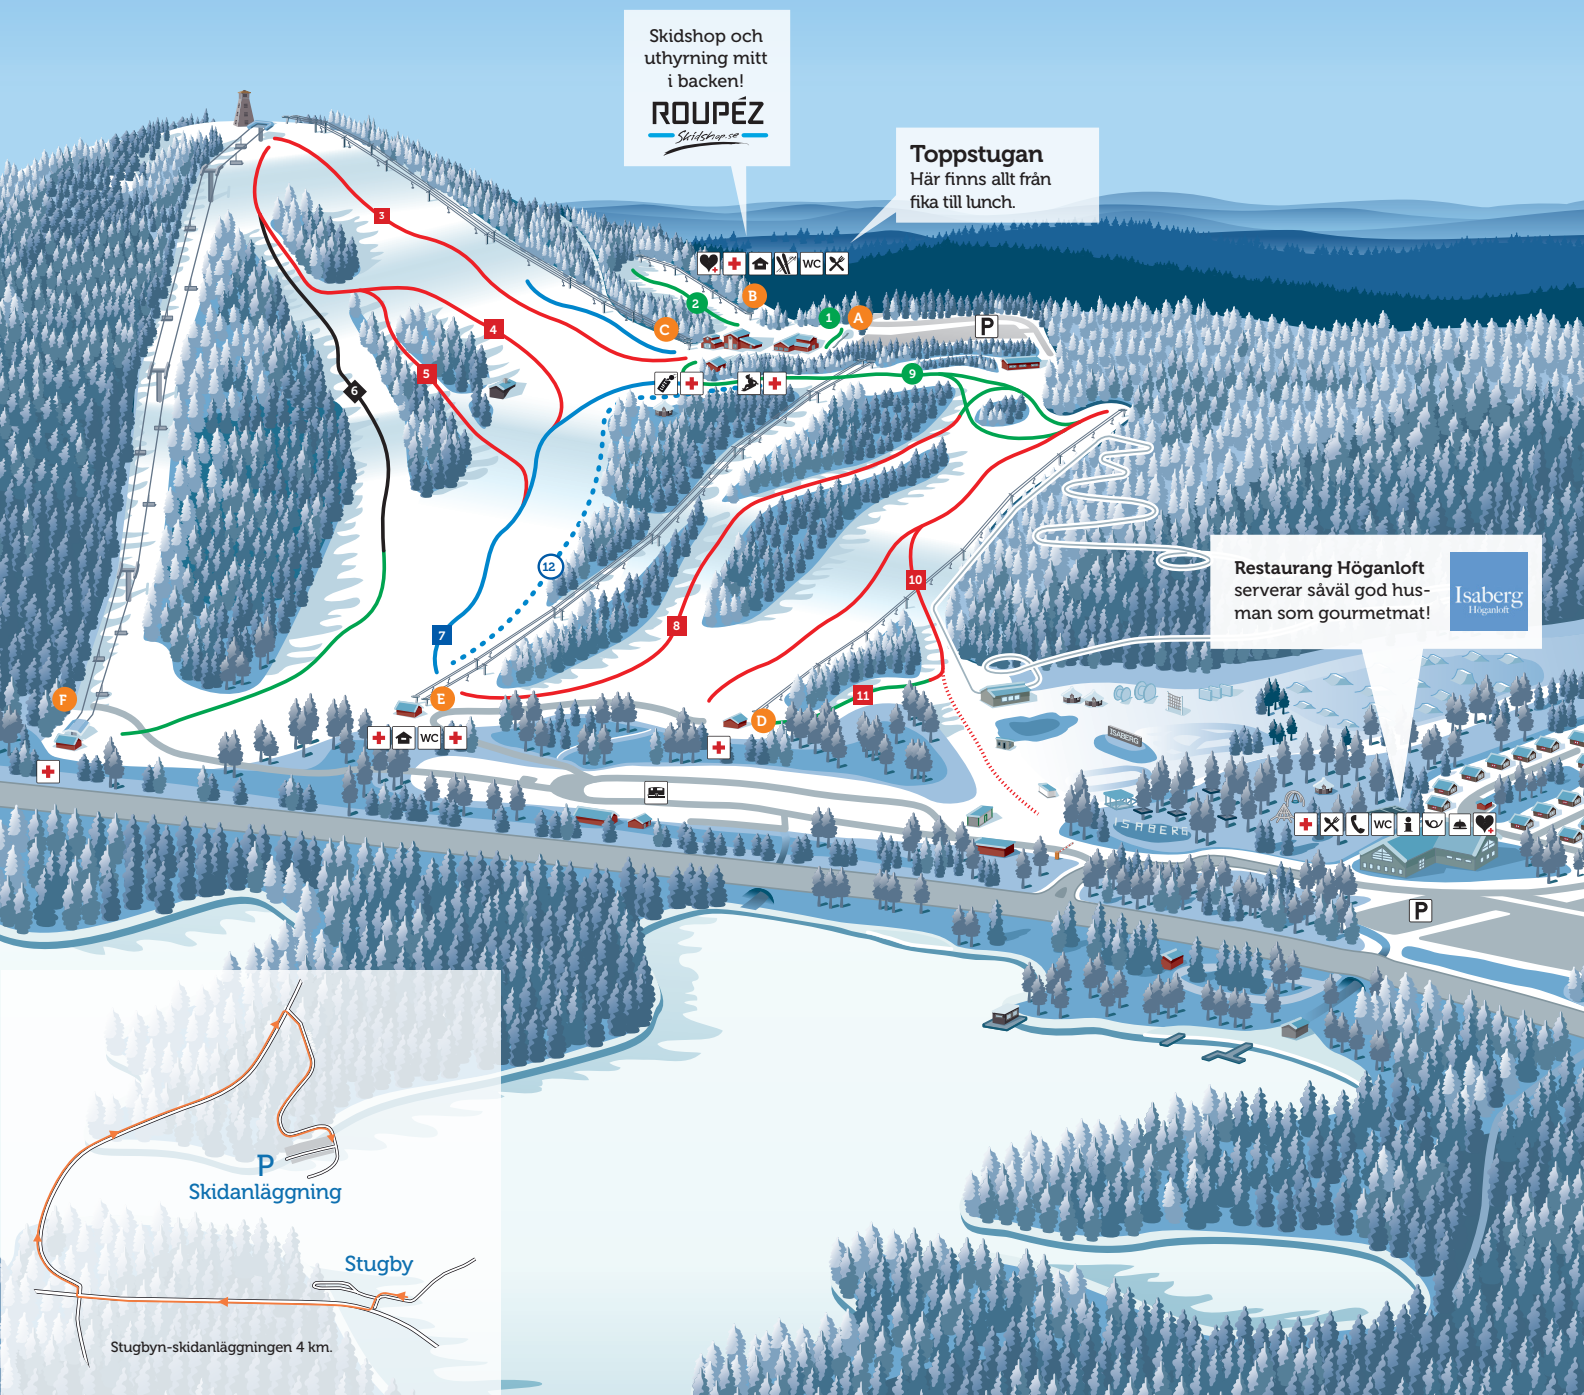

ISABERG
Mountain Resort

Pister

- 1 Lillbacken
- 2 Barnbacken
- 3 Familjebacken
- 4 Pelikanen
- 5 Mittlöpan
- 6 Slalombacken
- 7 Dalbacken
- 8 Gamla backen
- 9 Transporten
- 10 Norrbacken
- 11 Lassebacken
- 12 Funline

Liftrar

- A Barnliften - åkband
- B Superiorliften
- C Toppliftarna (2 st)
- D Norrliften
- E Dalliftarna (2 st)
- F Isabergsexpressen
- ◆ SVART - Svår
- RÖD - Medel
- BLÅ - Lätt
- GRÖN - Mycket lätt

- | | |
|------------|----------------|
| Liftkort | Postlåda |
| Restaurang | Reception |
| Värmestuga | Camping |
| Uthyrning | Första hjälpen |
| Toalett | Hjärtstartare |
| Pulkabacke | Information |
| Grillplats | Parkering |